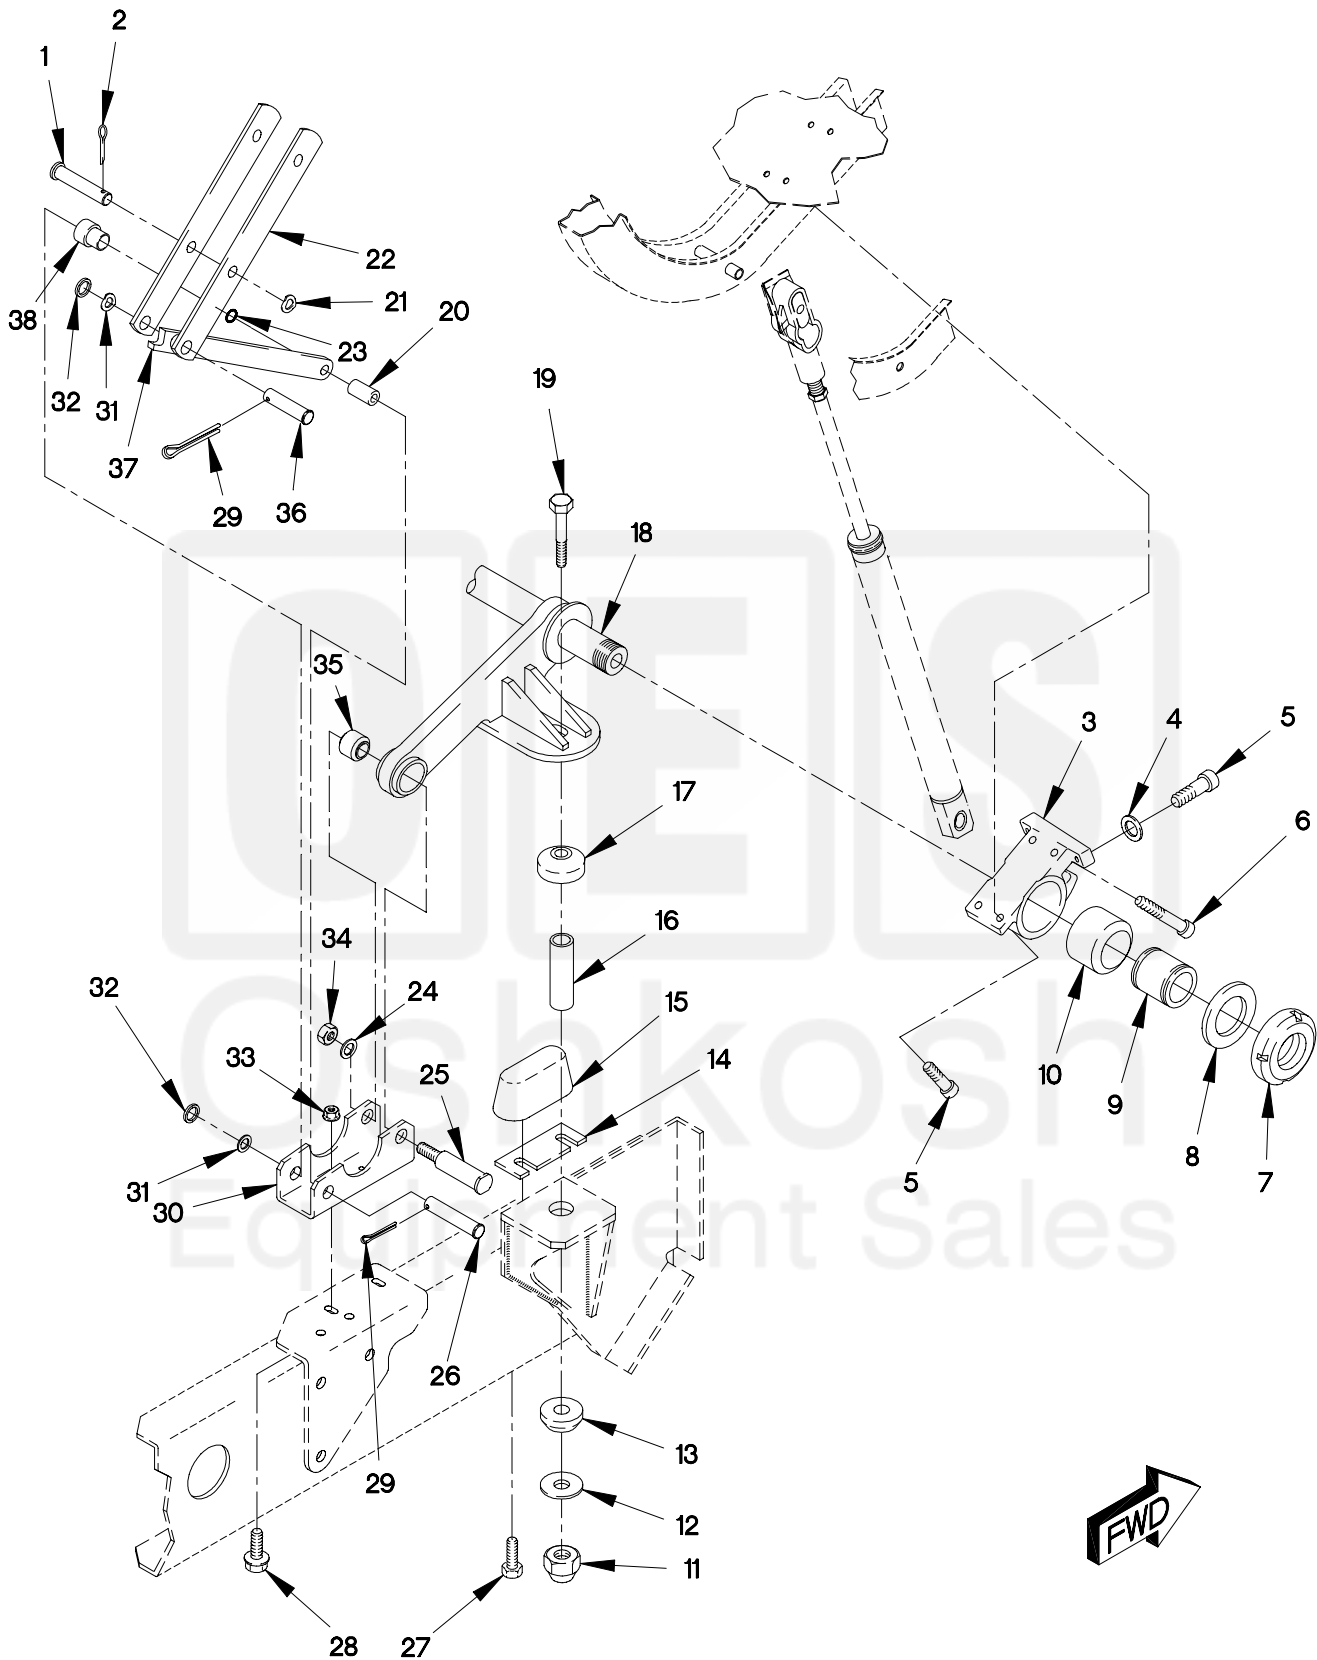

SECTION II

TM 9-2320-365-24P

FIGURE 191. FRONT CAB SUPPORTS

1801W-1C

SECTION II

TM 9-2320-365-24P

(1) ITEM NO	(2) SMR CODE	(3) CAGEC	(4) PART NUMBER	(5) DESCRIPTION AND USABLE ON CODE (UOC)	(6) QTY
GROUP 1801: BODY,CAB,HOOD,AND HULL ASSEMBLIES FIG.191 FRONT CAB SUPPORTS					
1	PAFZZ	0FW39	12417653-079	PIN,STRAIGHT,HEADED.....	1
2	PAFZZ	96906	MS24665-385	PIN,COTTER.....	1
3	PAFZZ	19207	12418160	HOUSING,BEARING UNI LEFT.....	1
3	PAFZZ	19207	12418177	HOUSING,BEARING UNI RIGHT.....	1
4	PAFZZ	81349	MIL-W-70342/4	WASHER,FLAT M10.....	4
5	PAFZZ	19207	12414475-115	SCREW,CAP,SOCKET HE M10 X 1.5 X 35.	8
6	PAFZZ	19207	12414475-125	SCREW,CAP,SOCKET HE M10 X 1.5 X 60.	4
7	PAFZZ	81349	D70329/1-A040	NUT,PLAIN,ROUND M40 X 1.5.....	2
8	PAFZZ	19207	12418156	WASHER,FLAT M4.....	2
9	PAFZZ	19207	12418155	BUSHING,SLEEVE.....	2
10	PAFZZ	19207	12418159	BUSHING,NONMETALLIC.....	2
11	PAFZZ	19207	12414315-020	NUT,PLAIN,HEXAGON M20 X 1.5.....	2
12	PAFZZ	19207	12418154	WASHER,FLAT M21.....	2
13	PAFZZ	81860	25920-1	MOUNT,RESILIENT.....	2
14	PAFZZ	19207	12420546	SPACER,SPECIAL SHAP.....	V
15	PAFZZ	81860	25921-1	BUMPER,NONMETALLIC.....	2
16	PAFZZ	19207	12418158	SPACER,SLEEVE.....	2
17	PAFZZ	81860	25926	MOUNT,RESILIENT.....	2
18	PAFZZ	19207	12418168	SUPPORT,CAB ASSEMBL.....	1
19	PAFZZ	19207	12414551-124	BOLT,MACHINE M20 X 1.5 X 110.....	2
20	PAFZZ	19207	12418219	SPACER,SLEEVE.....	1
21	PAFZZ	19207	12414473-014	WASHER,FLAT M13.....	1
22	PAFZZ	19207	12418216	ARM,PIVOTING WHEEL.....	2
23	PAFZZ	81343	MS9770-116	O-RING.....	1
24	PAFZZ	19207	12414582-006	WASHER,FLAT M13.....	2
25	PAFZZ	19207	12418153	BOLT,SHOULDER M12 X 1.75 X 72.....	2
26	PAFZZ	0FW39	12417653-120	PIN,STRAIGHT,HEADED.....	1
27	PAFZZ	19207	12414419-112	SCREW,CAP,HEXAGON H M10 X 1.5 X 25.	4
28	PAFZZ	19207	12414307-078	BOLT,MACHINE M12 X 1.5 X 35.....	4
29	PAFZZ	80205	MS24665-457	PIN,COTTER.....	2
30	PAFZZ	19207	12418167	BRACKET,DOUBLE ANGL.....	2
31	PAFZZ	81349	D63474/1-27	WASHER,SPRING TENSI M15.5.....	2
32	PAFZZ	19207	12414473-016	WASHER,FLAT M15.....	2
33	PAFZZ	19207	12414308-021	NUT,SELF-LOCKING,EX M12 X 1.5.....	4
34	PAFZZ	19207	12414474-018	NUT,PLAIN,HEXAGON M12 X 1.75.....	2
35	PAFZZ	19207	12419961	BUSHING,SLEEVE.....	2
36	PAFZZ	0FW39	12417653-113	PIN,STRAIGHT,HEADED.....	1
37	PAFZZ	19207	12418217	BRACE,RETRACTABLE S.....	1
38	PAFZZ	19207	12418218	BUSHING,SLEEVE.....	1